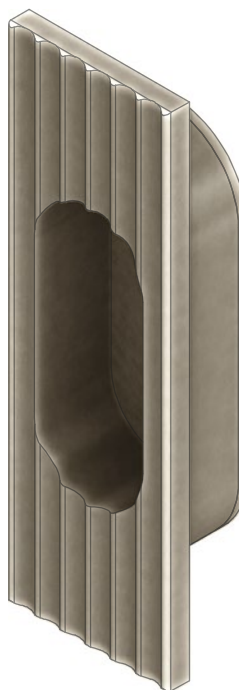

ATELIER BONOMI

Maniglia ad Incasso per Alzante Scorrevole Serie Fluted Fluted Series Lift Slide Flush Pull

Dimensioni
Dimensions

H	W	P
125	40	20

Dimensioni in millimetri
Dimensions given in millimeters

Disponibile in tutte le finiture standard.
Dimensioni e finiture su misura disponibili su richiesta.
Additional sizes available by special order.
Available in standard and custom finishes.