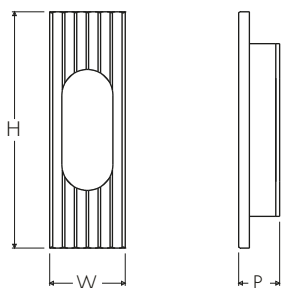

ATELIER BONOMI

Maniglia ad Incasso per Alzante Scorrevole Serie Fluted Fluted Series Lift Slide Flush Pull

Dimensioni
Dimensions

H	W	P
125	40	20

Dimensioni in millimetri
Dimensions given in millimeters

Disponibile in tutte le finiture standard.
Dimensioni e finiture su misura disponibili su richiesta.
Additional sizes available by special order.
Available in standard and custom finishes.